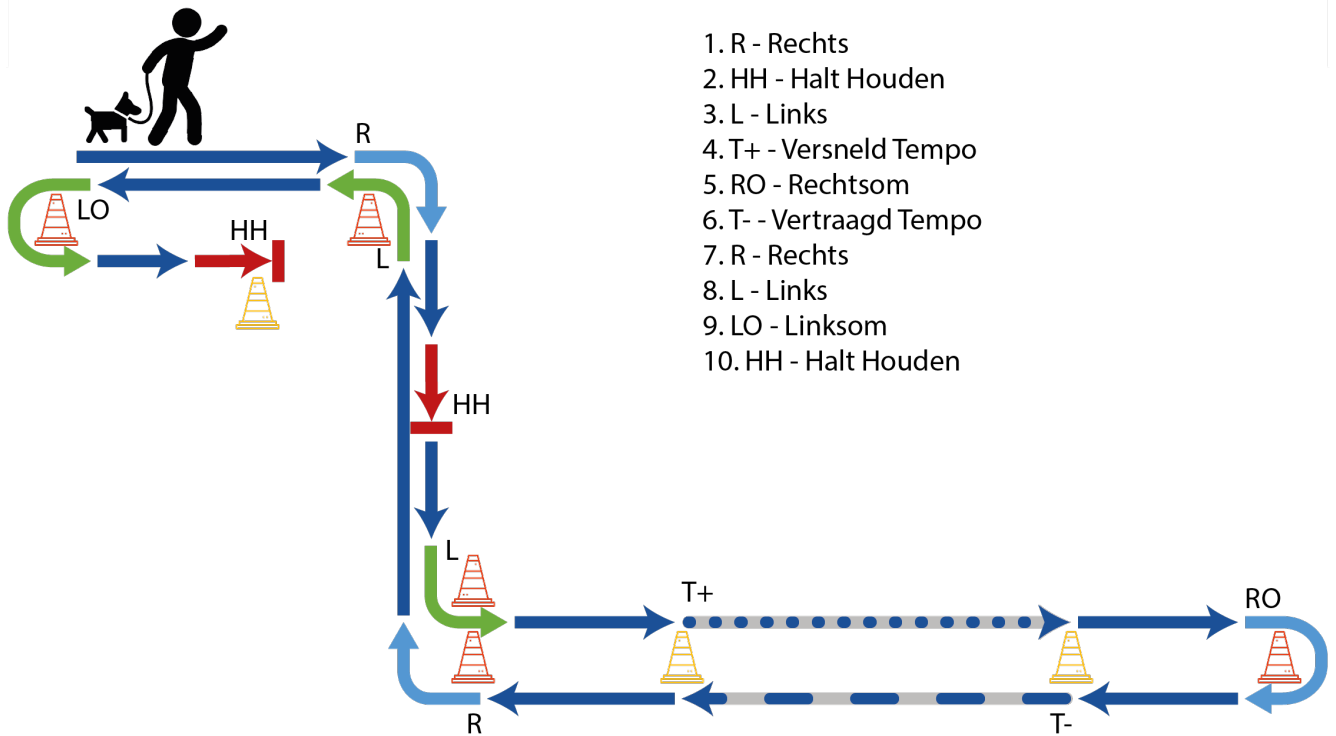

VERVOLGCURSUS 'SOCIALE HUIHOND'

LES 10

Opstelling

VOLGEN	
Volgen - Door elkaar	

AF/LIG & BLIJF	
Af/Lig & Blijf - 5 meter – Ingedraaid weg - 20 sec. - Rond de hond	

ZIT & WACHT – HIER	
Zit & Wacht – Hier - 5 meter – Ingedraaid weg	Kleedjesoefening - Rust en Zelfbeheersing

VERVOLGCURSUS 'SOCIALE HUIHOND'

LES 10

PARCOURS

Parcours

- Parcours SH

OPVOEDING

Begroeten

- Begroeten